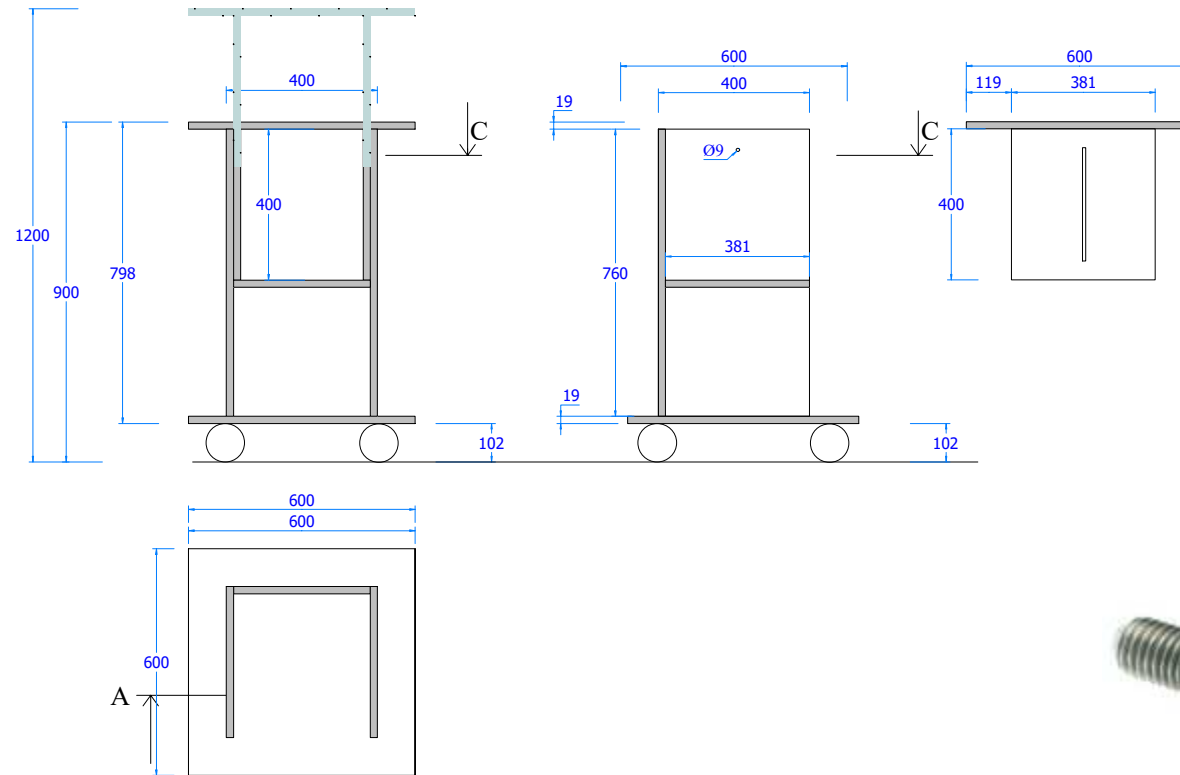

Stehpult mit verstellbarem Tisch

 Wegmüller AG 8544 Attikon			Datum		Name		Kunde	
			4.6.2020		S.Zürrer		Wegmüller	
Artikelbezeichnung	Innenmass (L x B x H) in mm	Artikel-Nr.	.		.		Bezeichnung	
.	.	15000.1.0025	.		.		.	
Baugruppe	Abmessung (L x B x H) in mm	Artikel-Nr.	.		.		Zchnng-Nr. Kunde	
.	.	.	.		.		.	
Bauteil	Abmessung (L x B x H) in mm	Artikel-Nr.	.		.		Zeichng-Nr. Wegmüller	
.	.	.	.		.		.	
								Index
								A